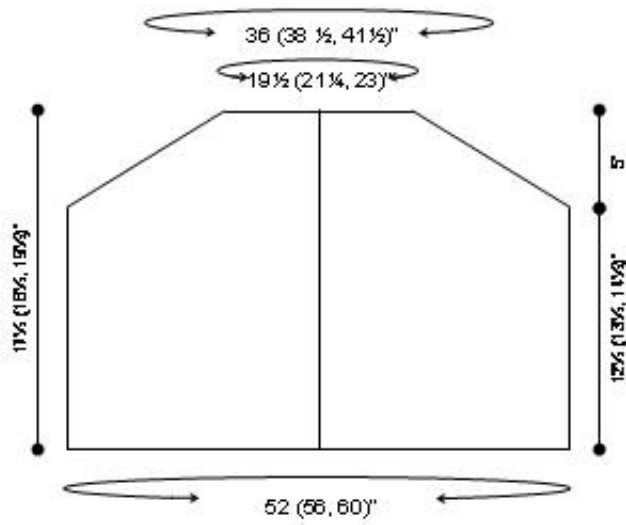

Michaels Project #e06325

SSH1-111 HEATHER CAPELET SSH1-111

SSH1-111 HEATHER GAPELET CHART