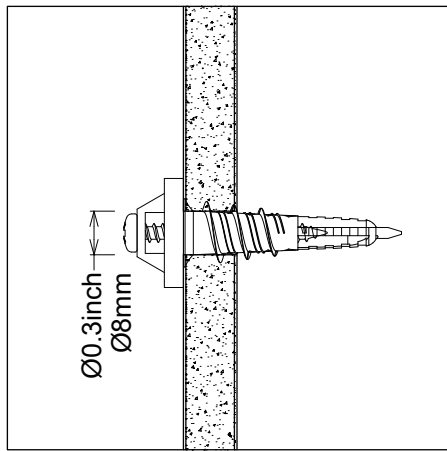

### Assembly Assemblage

1 Drill bit 0.3inch  
Mèche 8mm

2

3

4

5 Attach  
Attachez

6 Detach  
Détachez