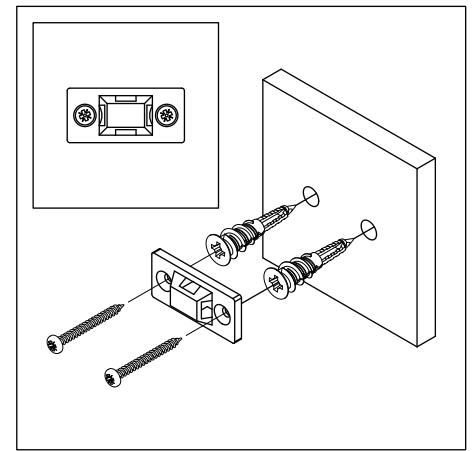

## Guide de la sangle pour le meuble

### Assembly Assemblage

1 Drill bit 0.3inch  
Mèche 8mm

2

3

4

5 Attach  
Attachez

6 Detach  
Détachez