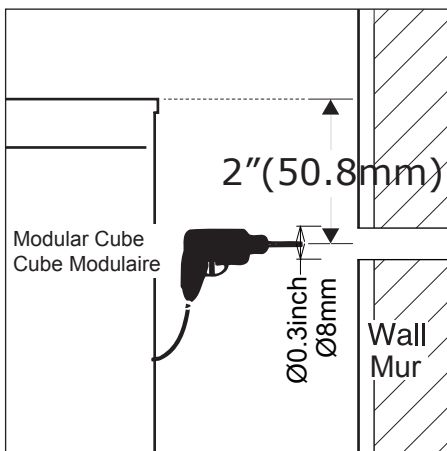

### Assembly Assemblage

1 Drill bit 0.3inch  
Mèche 8mm

2

3

4

5 Attach  
Attachez

6 Detach  
Détachez