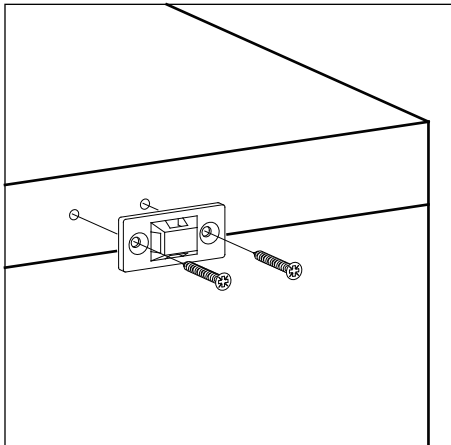

### Assembly Assemblage

1 Drill bit 0.3inch  
Mèche 8mm

2

3

4

5 Attach  
Attachez

6 Detach  
Détachez