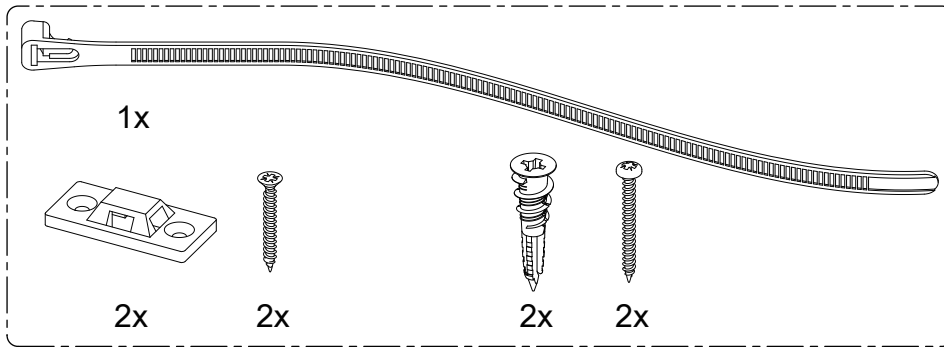

# Furniture Strap Guide

## Guide de la sangle pour le meuble

### Assembly Assemblage

1 Drill bit 0.3inch  
Mèche 8mm

2

3

4

5 Attach  
Attachez

6 Detach  
Détachez