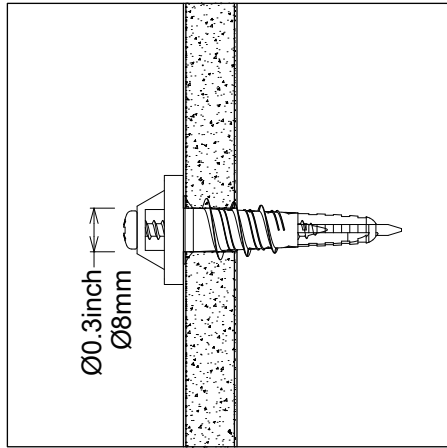

Furniture Strap Guide

Guide de la sangle pour le meuble

Assembly Assemblage

1 Drill bit 0.3inch
Mèche 8mm

2

3

4

5 Attach
Attachez