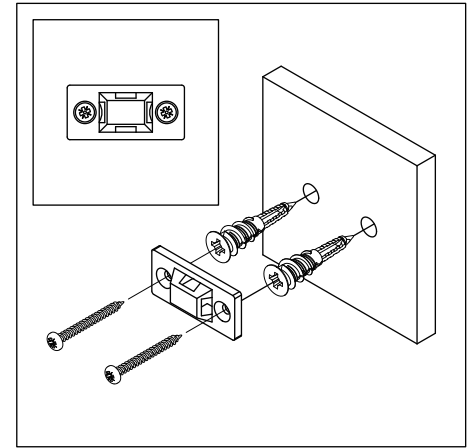

Furniture Strap Guide

Guide de la sangle pour le meuble

Assembly Assemblage

1 Drill bit 0.3inch
Mèche 8mm

2

3

4

5 Attach
Attachez

6 Detach
Détachez

NOTE:

For drywall mounting, use anchors with screws.

For stud mounting, use only screws.

If walls are concrete or plaster, please consult your hardware store for installation instruction.

REMARQUE :

Pour fixer sur une cloison sèche, utiliser des vis d'ancrage et des vis.

Pour fixer sur des montants, n'utiliser que des vis.

Si les murs sont en béton ou en plâtre, veuillez consulter votre quincaillerie pour les instructions d'installation.