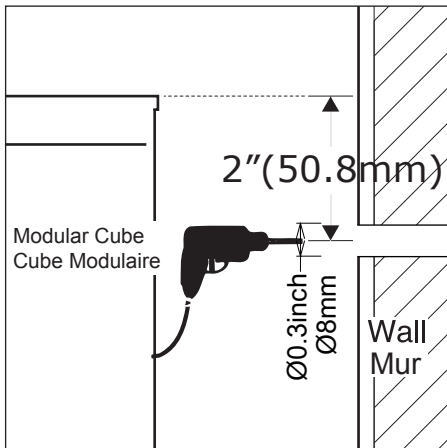

Furniture Strap Guide

Guide de la sangle pour le meuble

Assembly Assemblage

1 Drill bit 0.3inch
Mèche 8mm

2

3

4

5 Attach
Attachez