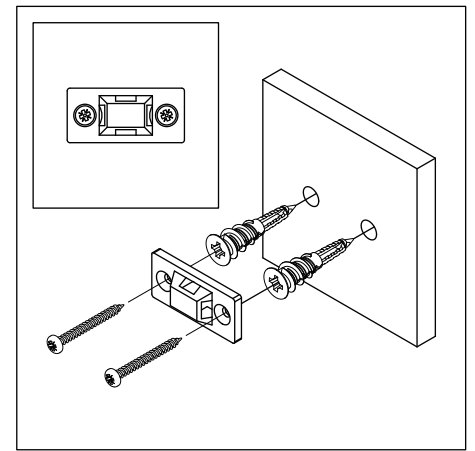

Furniture Strap Guide

Guide de la sangle pour le meuble

Assembly Assemblage

1 Drill bit 0.3inch
Mèche 8mm

2

3

4

5 Attach
Attachez

6 Detach
Détachez

NOTE:

For drywall mounting, use anchors with screws.

For stud mounting, use only screws.

If walls are concrete or plaster, please consult your hardware store for installation instruction.

REMARQUE :

Pour fixer sur une cloison sèche, utiliser des vis d'ancrage et des vis.

Pour fixer sur des montants, n'utiliser que des vis.

Si les murs sont en béton ou en plâtre, veuillez consulter votre quincaillerie pour les instructions d'installation.