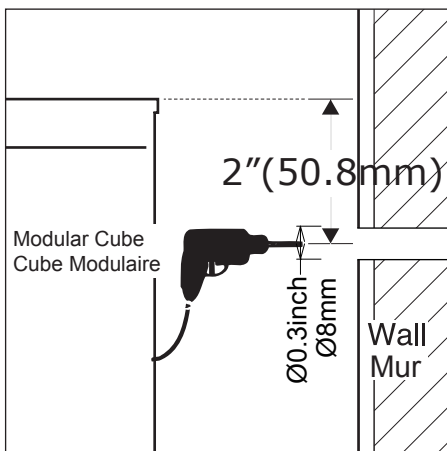

Furniture Strap Guide

Guide de la sangle pour le meuble

Assembly Assemblage

1 Drill bit 0.3inch
Mèche 8mm

2

3

4

5 Attach
Attachez