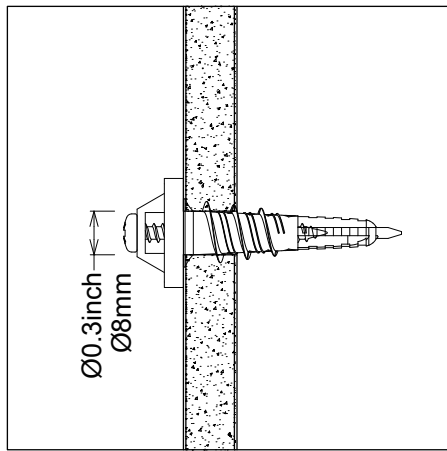

Furniture Strap Guide

Guide de la sangle pour le meuble

Assembly Assemblage

1 Drill bit 0.3inch
Mèche 8mm

2

3

4

5 Attach
Attachez