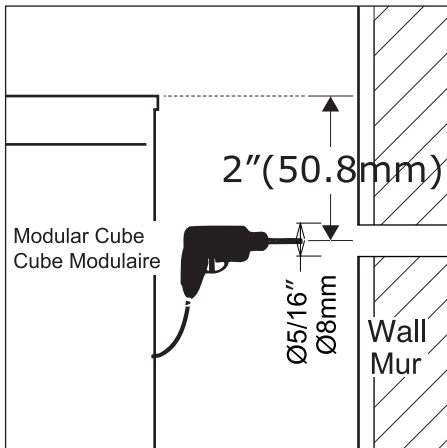

Furniture Strap Guide

Guide de la sangle pour le meuble

Assembly
Assemblage

1 Drill bit 5/16"
Mèche 8mm

2

3

4

5 Attach
Attachez