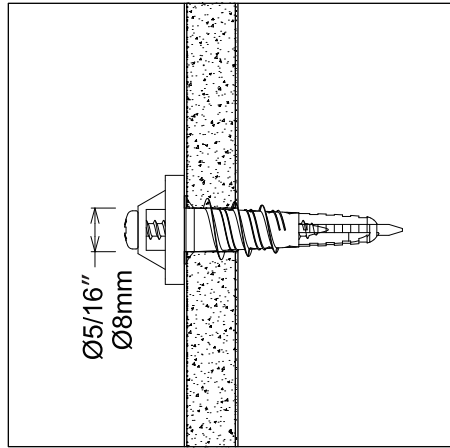

Furniture Strap Guide

Guide de la sangle pour le meuble

Assembly
Assemblage

1 Drill bit 5/16"
Mèche 8mm

2

3

4

5 Attach
Attachez