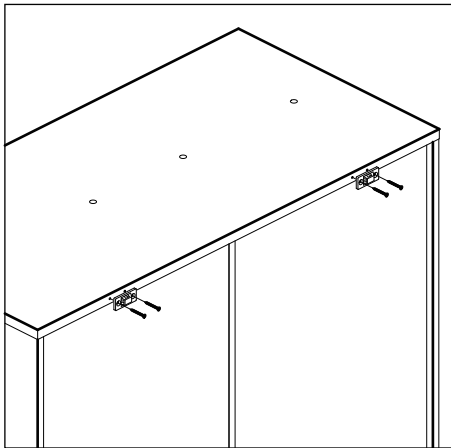

Furniture Strap Guide

Guide de la sangle pour le meuble

Assembly
Assemblage

1 Drill bit 5/16"
Mèche 8mm

2

3

4

5 Attach
Attachez