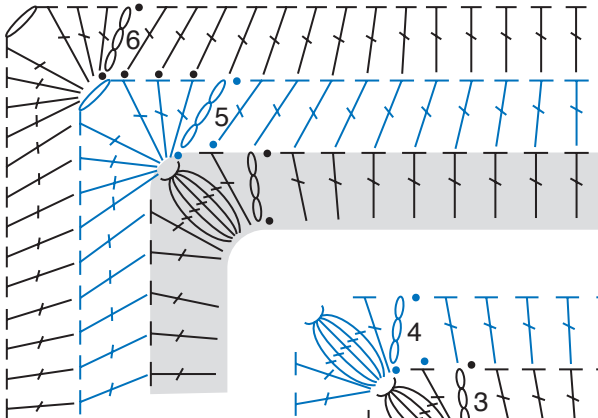

Assembly diagram Schéma de montage

STITCH KEY
LÉGENDE DE LA GRILLE

- = chain (ch)
maille en l'air (ml)
- = slip stitch (sl st)
maille coulée (mc)
- ┆ = double crochet (dc)
bride (br)
- ⊖ = popcorn
popcorn