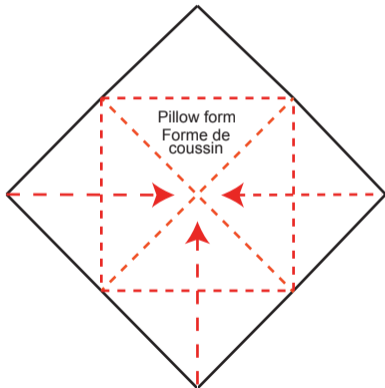

Assembly diagram Schéma de montage

STITCH KEY
LÉGENDE DE LA GRILLE

- = chain (ch)
maille en l'air (ml)
- = slip stitch (sl st)
maille coulée (mc)
- ┆ = double crochet (dc)
bride (br)
- ⊖ = popcorn
popcorn