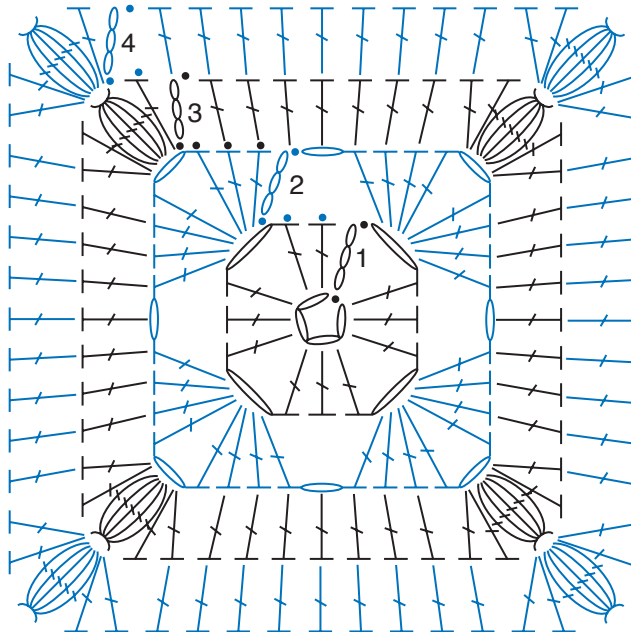

Assembly diagram Schéma de montage

STITCH KEY
LÉGENDE DE LA GRILLE

- = chain (ch)
maille en l'air (ml)
- = slip stitch (sl st)
maille coulée (mc)
- ┆ = double crochet (dc)
bride (br)
- ⊖ = popcorn
popcorn