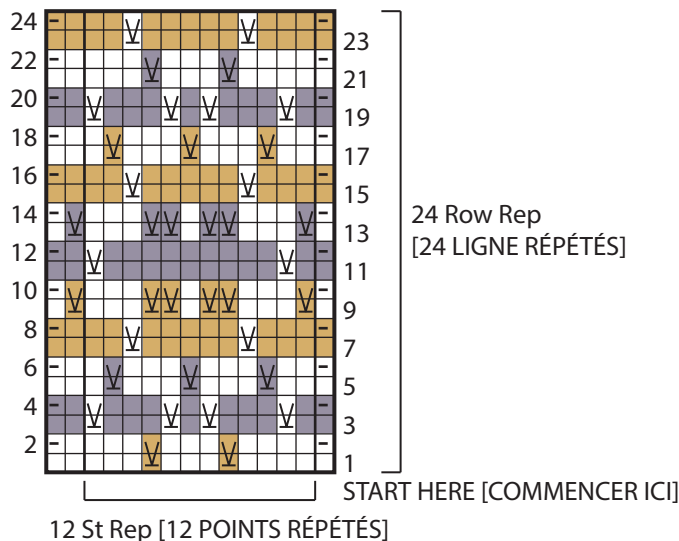

Mosaic Diamonds Pat [MOTIF DIAMANT MOSAÏQUE]

KEY [LÉGENDE]

-  = With A, knit on RS rows. Purl on WS rows./
Avec A, tric a l'end sur les rangs END. Tric a l'env sur les rangs ENV.
-  = With B, knit on RS rows. Purl on WS rows./
Avec B, tric a l'end sur les rangs END. Tric a l'env sur les rangs ENV.
-  = With C, knit on RS rows. Purl on WS rows./
Avec C, tric a l'end sur les rangs END. Tric a l'env sur les rangs ENV.
-  = With A, knit on WS rows./Avec A, tric a l'end sur les rangs ENV.
-  = With B, knit on WS rows./Avec B, tric a l'end sur les rangs ENV. .
-  = With C, knit on WS rows./Avec C, tric a l'end sur les rangs ENV.
-    = Sl1Pwyib on RS rows. Sl1Pwyif on WS rows./Gl1env avec le fil derrière sur les rangs END. Gl1env avec le fil devant sur les rangs ENV.