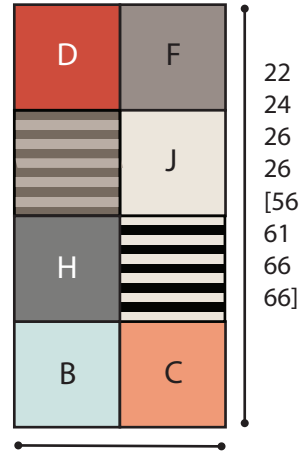

J & G

LEFT FRONT/  
DEVANT GAUCHE

11 - 12<sup>1</sup>/<sub>2</sub> - 14 - 16  
[28 - 32 - 35.5 - 40.5]

BACK/ DOS

22 - 25 - 28 - 32 [56 - 63.5 - 71 - 81.5]

RIGHT FRONT/  
AVANT DROITE

11 - 12<sup>1</sup>/<sub>2</sub> - 14 - 16  
[28 - 32 - 35.5 - 40.5]

A & I

LEFT SLEEVE/  
MANCHE GAUCHE

16<sup>1</sup>/<sub>2</sub> - 18<sup>3</sup>/<sub>4</sub> - 21 - 24  
[42 - 47.5 - 53.5 - 61]

RIGHT SLEEVE/  
MANCHE DROITE

16<sup>1</sup>/<sub>2</sub> - 18<sup>3</sup>/<sub>4</sub> - 21 - 24  
[42 - 47.5 - 53.5 - 61]

FRONTS/AVANTS

10 - 11 - 12 - 12  
[25.5 - 28 - 30.5 - 30.5]

BACK/DOS