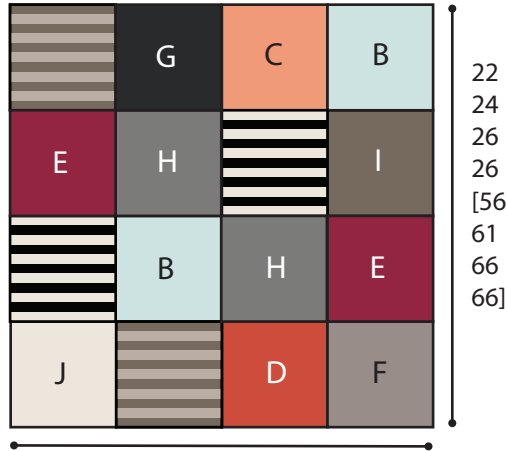

J & G

LEFT FRONT/  
DEVANT GAUCHE

11 - 12<sup>1</sup>/<sub>2</sub> - 14 - 16  
[28 - 32 - 35.5 - 40.5]

BACK/ DOS

22 - 25 - 28 - 32 [56 - 63.5 - 71 - 81.5]

RIGHT FRONT/  
AVANT DROITE

11 - 12<sup>1</sup>/<sub>2</sub> - 14 - 16  
[28 - 32 - 35.5 - 40.5]

A & I

LEFT SLEEVE/  
MANCHE GAUCHE

16<sup>1</sup>/<sub>2</sub> - 18<sup>3</sup>/<sub>4</sub> - 21 - 24  
[42 - 47.5 - 53.5 - 61]

RIGHT SLEEVE/  
MANCHE DROITE

16<sup>1</sup>/<sub>2</sub> - 18<sup>3</sup>/<sub>4</sub> - 21 - 24  
[42 - 47.5 - 53.5 - 61]

FRONTS/AVANTS

10 - 11 - 12 - 12  
[25.5 - 28 - 30.5 - 30.5]

BACK/DOS