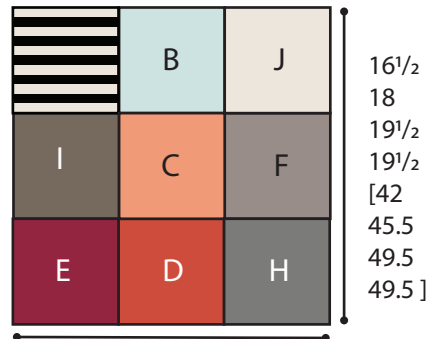

J & G

LEFT FRONT/  
DEVANT GAUCHE

11 - 12<sup>1</sup>/<sub>2</sub> - 14 - 16  
[28 - 32 - 35.5 - 40.5]

BACK/ DOS

22 - 25 - 28 - 32 [56 - 63.5 - 71 - 81.5]

RIGHT FRONT/  
AVANT DROITE

11 - 12<sup>1</sup>/<sub>2</sub> - 14 - 16  
[28 - 32 - 35.5 - 40.5]

A & I

LEFT SLEEVE/  
MANCHE GAUCHE

16<sup>1</sup>/<sub>2</sub> - 18<sup>3</sup>/<sub>4</sub> - 21 - 24  
[42 - 47.5 - 53.5 - 61]

RIGHT SLEEVE/  
MANCHE DROITE

16<sup>1</sup>/<sub>2</sub> - 18<sup>3</sup>/<sub>4</sub> - 21 - 24  
[42 - 47.5 - 53.5 - 61]

FRONTS/AVANTS

10 - 11 - 12 - 12  
[25.5 - 28 - 30.5 - 30.5]

BACK/DOS