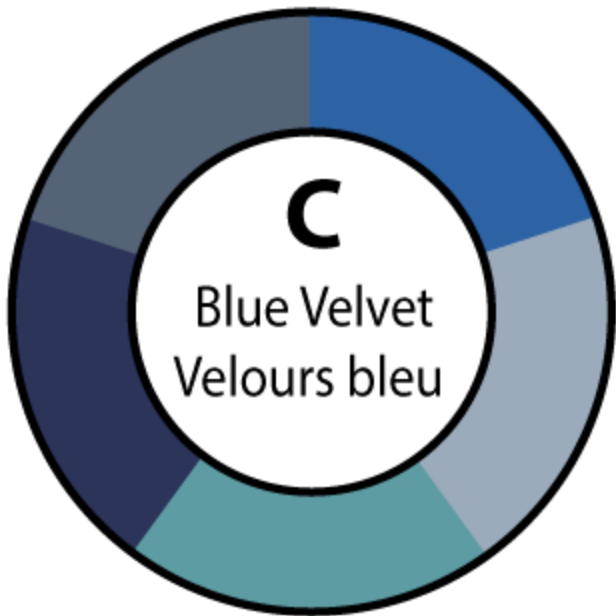

**A**

Lemon Plum  
Prune citron

**C**

Blue Velvet  
Velours bleu

**B**

Vanilla Glaze  
Glaçage à la  
vanille

PANEL STRIPE PAT

WHIP STITCH